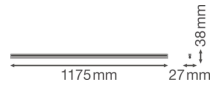

Technische Daten Ledvance LED Deckenleuchte Linear Kompakt 20W
2000lm - 840 Kaltweiß | 120cm

[Produkt ansehen](#)