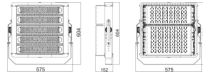

Technische Daten Ledvance LED-Scheinwerfer Eco High Power Schwarz 500W
67500lm 90D - 840 Kaltweiß | IP65 - Symmetrisch

[Produkt ansehen](#)

Technische Daten

Artikelnummer	239274
EAN	4058075372580
Marke	Ledvance
Herstellername	ECOHPFLOOD 500W 840 W67500LM BKVS1
Budgetlight All-in Garantie	5 Jahre
Durchschnittliche Lebensdauer (Stunden)	100000

Technische Informationen

Technologie	LED Integriert
Lampen Spannung (V)	220-240
Dimmbar	Nicht dimmbar
Farbcode	840 Kaltweiß
Lichtfarbe (Kelvin)	4000 Kaltweiß
Farbwiedergabestufe (Ra)	80-89
Helle Farbe	Weiß
Farbsteuerung	Einzelfarbe
Lumen Watt Verhältnis (Lm/W)	135
Abstrahlwinkel (Grad)	90
Leistungsfaktor	>0.90
Produkttyp	LED Flutlichter

Informationen zur Leuchte