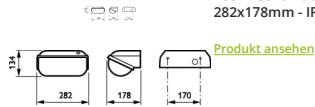

Technische Daten Philips LED Sicherheit Coreline BWC120 Weiß 14W 1800lm - 830 Warmweiß | 282x178mm - IP54

[Produkt ansehen](#)

Product Details

EOC8 85193699

Technische Daten

Artikelnummer	206962
EAN	8718291851936
Marke	Philips
Herstellername	BWC120 LED18-/830 PSU II WH
Budgetlight All-in Garantie	5 Jahre
Durchschnittliche Lebensdauer (Stunden)	50000

Technische Informationen

Technologie	LED Integriert
Lampen Spannung (V)	220-240
Dimmbar	Nicht dimmbar
Farbcode	830 Warmweiß
Lichtfarbe (Kelvin)	3000 Warmweiß
Farbwiedergabestufe (Ra)	80-89
Helle Farbe	Weiß
Farbsteuerung	Einzelfarbe
Lumen Watt Verhältnis (Lm/W)	95
Schwenkbar	Nein
Optikabdeckung	PC (Polycarbonat)
Produkttyp	LED Bulkhead

Informationen zur Leuchte

Befestigung	Oberflächenmontage
Leuchtenverbindung	SI [Schraubverbindungsblock]
Draußen nutzbar	Ja
IP-Schutzklasse	IP54 - staub- und spritzwassergeschützt
Prallschutz	IK08 - 5 Joule
Betriebstemperatur	-20°C bis +50°C
Sockelfarbe	Weiß
Gehäuse	ASA [Acrylnitril-Styrol-Acrylat]
Farbe des Gehäuses	Weiß
Notfallbeleuchtung	Keine Notbeleuchtung
Product Serie	BWC120

Masse

Länge (mm)	282
Breite (mm)	178
Höhe (mm)	134

Sensorinformationen

Sensortyp	Kein Sensor
-----------	-------------

Warum BudgetLight?

-  die **besten Preise**
-  bis zu **7 Jahre Garantie**
-  einfache **Retour**
-  **effiziente LEDs**