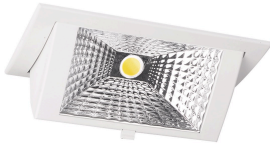

Technische Daten LED Downlight Wallwasher Wally Mittel Weiß 27W 3850lm 78x100D - 840 Kaltweiß - 238x145mm

[Produkt ansehen](#)

Technische Daten

Artikelnummer	220678
EAN	8720584027270
Marke	Lumi Parts
Herstellername	WallWasher Wally2 LED SLM module white 4000K Philips Fortimo LED, incl. driver
Budgetlight All-in Garantie	5 Jahre
Durchschnittliche Lebensdauer (Stunden)	50000

Technische Informationen

Schwenkbar	Ja
Technologie	LED Integriert
Lampen Spannung (V)	220-240
Dimmbar	Nicht dimmbar
Farbcode	840 Kaltweiß
Lichtfarbe (Kelvin)	4000 Kaltweiß
Farbwiedergabestufe (Ra)	80-89
Helle Farbe	Weiß
Farbsteuerung	Einzelfarbe
Inkl. Treiber	Ja
Abstrahlwinkel (Grad)	78x100
Lumen Watt Verhältnis (Lm/W)	142.6

Leistungsfaktor	>0.90
Installationstiefe(mm)	100
Optikabdeckung	Glas
Produkttyp	LED Deckenstrahler

Informationen zur Leuchte

Befestigung	Einbau
Ausgeschnitten (mm)	218 x 125
IP-Schutzklasse	IP20 - nahezu staubdicht
Gehäuse	Aluminium
Sockelfarbe	Weiß
Farbe des Gehäuses	Weiß
Leuchtenverbindung	PIP [Steckverbindung und Zugentlastung]
Product Serie	Wally Medium