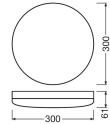

Caractéristiques Ledvance Hublot LED  
300 Blanc 24W 1800lm - 830 Blanc  
Chaud | 300mm - IP65

[Voir le produit](#)

## Dimensions

Longueur (mm)	300
Largeur (mm)	300
Hauteur (mm)	56