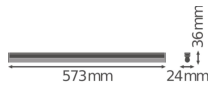

Caractéristiques Ledvance Régllette LED Linear Compact High Output
10W 1000lm - 840 Blanc Froid | 60cm

[Voir le produit](#)

Informations Générales

Réf.	234126
EAN	4058075106291
Marque	Ledvance
Nom du fabricant	LN COMP HO 600 10W/4000K
Budgetlight Garantie Totale	5 ans
Durée de Vie Moyenne (heure)	50000

Informations techniques

Technologie	LED Intégré
Tension (V)	220-240
Dimmable	Non
Couleur Claire	Blanc
Code Couleur	840 Blanc Froid
Couleur de Lumière (Kelvin)	4000 Blanc Froid
Indice de Rendu des Couleurs (Ra)	80-89
Options de couleur	Couleur unique
Efficacité Lumineuse (Lm/W)	100
Facteur de puissance	>0.50
Lampe Incluse	Oui
Convient pour l'Extérieur	Non
Longeur	60cm
Référence Article	Régllette LED

Dimensions

Longueur (mm)	573
Largeur (mm)	24
Hauteur (mm)	36

Informations du capteur

Type de capteur	Pas de détecteur
-----------------	------------------

Pourquoi choisir Budgetlight?

 **Prix bas garantis**  **Jusqu'à 7 ans de garantie**