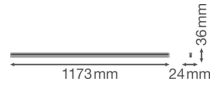

Caractéristiques Ledvance Réglette LED Linear Compact High Output 20W
2000lm - 830 Blanc Chaud | 120cm

[Voir le produit](#)