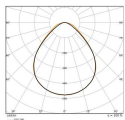

Caractéristiques Ledvance Panneau LED Eco 36W 3600lm - 865 Lumière Du Jour | 60X60cm - UGR <19

[Voir le produit](#)

Informations Générales

Réf.	251074
EAN	4099854187339
Marque	Ledvance
Nom du fabricant	PANEL ECO 600 UGR<19 600 E 36W 865 U19
Budgetlight Garantie Totale	3 ans
Durée de Vie Moyenne (heure)	50000

Dimensions

Dimensions du Panneau LED	60x60cm
Longueur (mm)	595
Largeur (mm)	595
Hauteur (mm)	32

Informations du capteur

Type de capteur	Pas de détecteur
-----------------	------------------

Pourquoi choisir Budgetlight?