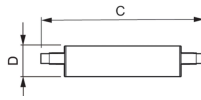

[Voir le produit](#)

Informations Générales

Réf.	224255
EAN	8718696578797
Marque	Philips
Nom du fabricant	CorePro R7S 118mm 14-100W 830 D
Vendu à l'unité - Carton complet	10
Budgetlight Garantie Totale	2 ans
Étiquette énergétique	E
Ancienne Etiquette énergétique	A+
Durée de Vie Moyenne (heure)	15000

Informations techniques

Technologie	LED
Référence Article	R7s LED
Tension (V)	220-240
Dimmable	Oui
Culot	R7s
Code Couleur	830 Blanc Chaud
Couleur de Lumière (Kelvin)	3000 Blanc Chaud
Indice de Rendu des Couleurs (Ra)	80-89
Couleur Claire	Blanc
Options de couleur	Couleur unique
Efficacité Lumineuse (Lm/W)	114.3