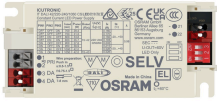

Caractéristiques Osram LED driver DALI 42/220-240/1050 CS | incl. DC Câble for Noxion

[Voir le produit](#)

Informations Générales

Réf.	249399
EAN	8719157050838
Marque	Osram
Nom du fabricant	(For Noxion)Osram DALI 42/220-240/1050 CS 0.7-1.05A (DIP) 15-42V incl. DC Cable Set at 700mA
Vendu à l'unité - Carton complet	50
Budgetlight Garantie Totale	5 ans

Informations techniques

Technologie	Accessory
Tension (V)	220-240
Dimmable	Oui, Dali
Tension de sortie	42
Type de capteur	Pas de détecteur
Référence Article	Accessoires - Driver

Pourquoi choisir Budgetlight?