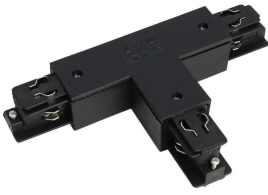

Caractéristiques Connecteur triphasé Terre gauche forme T - Noir

[Voir le produit](#)

Informations Générales

Réf.	138077
EAN	AL138077
Marque	Ivela
Nom du fabricant	T-piece 3-phase V earth left black
Vendu à l'unité - Carton complet	2
Budgetlight Garantie Totale	5 ans

Informations techniques

Durée de Vie Moyenne (heure)	0
Montage	Rails
Référence Article	Accessoires - 3 Phases

Informations du capteur

Type de capteur	Pas de détecteur
-----------------	------------------